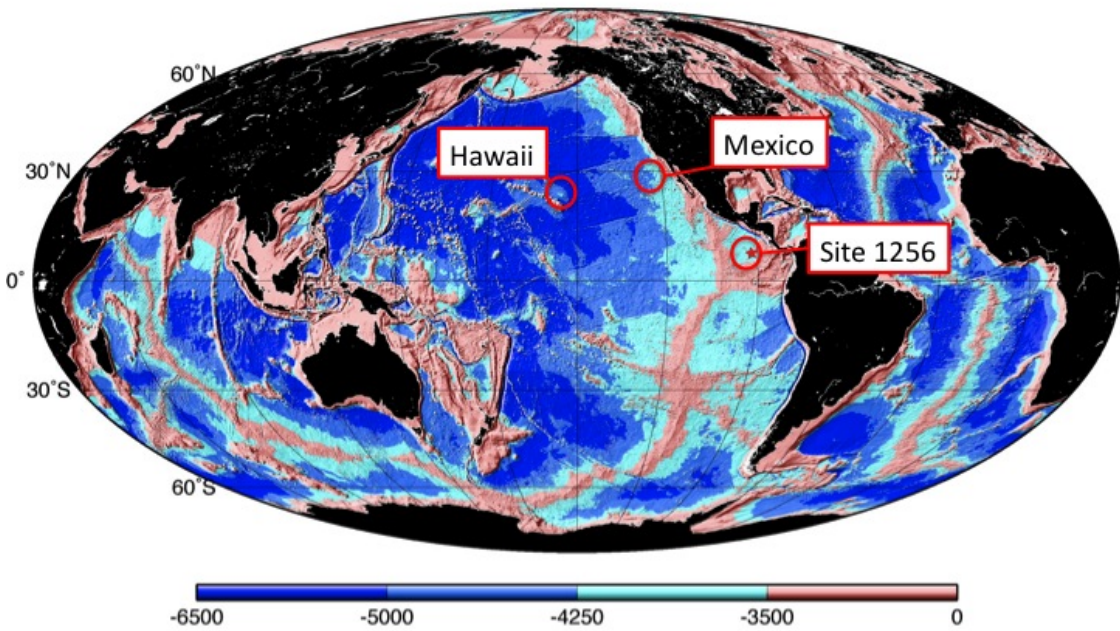

The MoHole

Goal: 典型的な高速拡大プレート上で、モホ面を貫通しマントル物質採取に至る海洋地殻完全掘削を実施する

図1 21世紀モホール計画：科学目標および目的

図2 モホール掘削候補地点地図