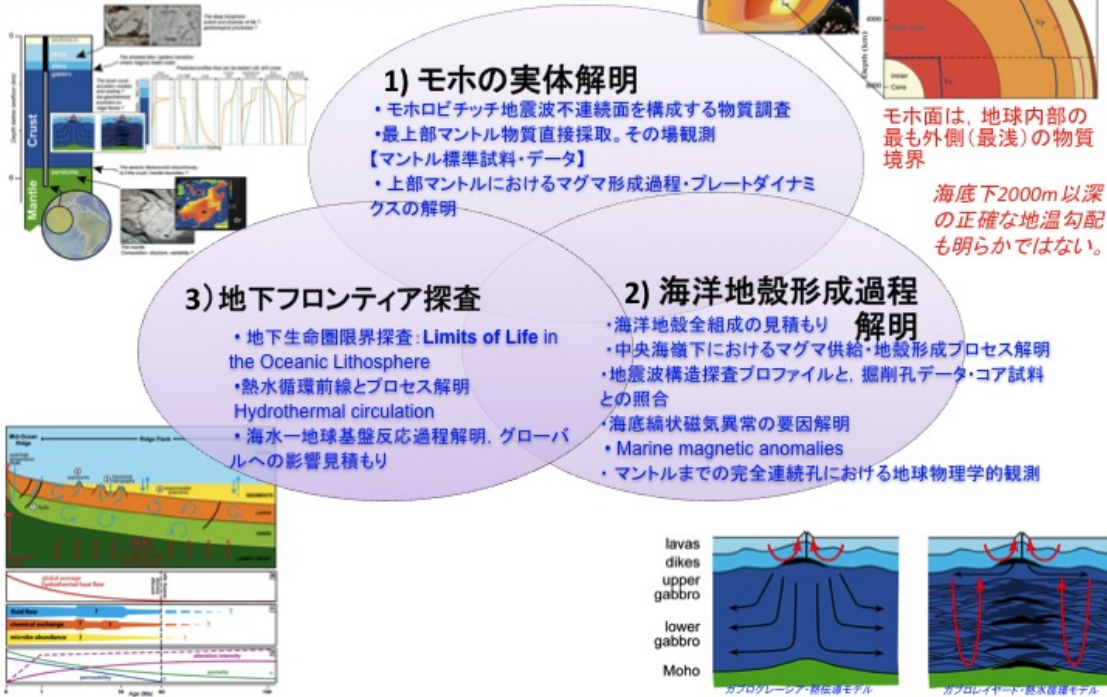

The MoHole

Goal: 典型的な高速拡大プレート上で、モホ面を貫通しマントル物質採取に至る海洋地殻完全掘削を実施する

図1 21世紀モホール計画：科学目標および目的

図2 モホール掘削候補地点地図